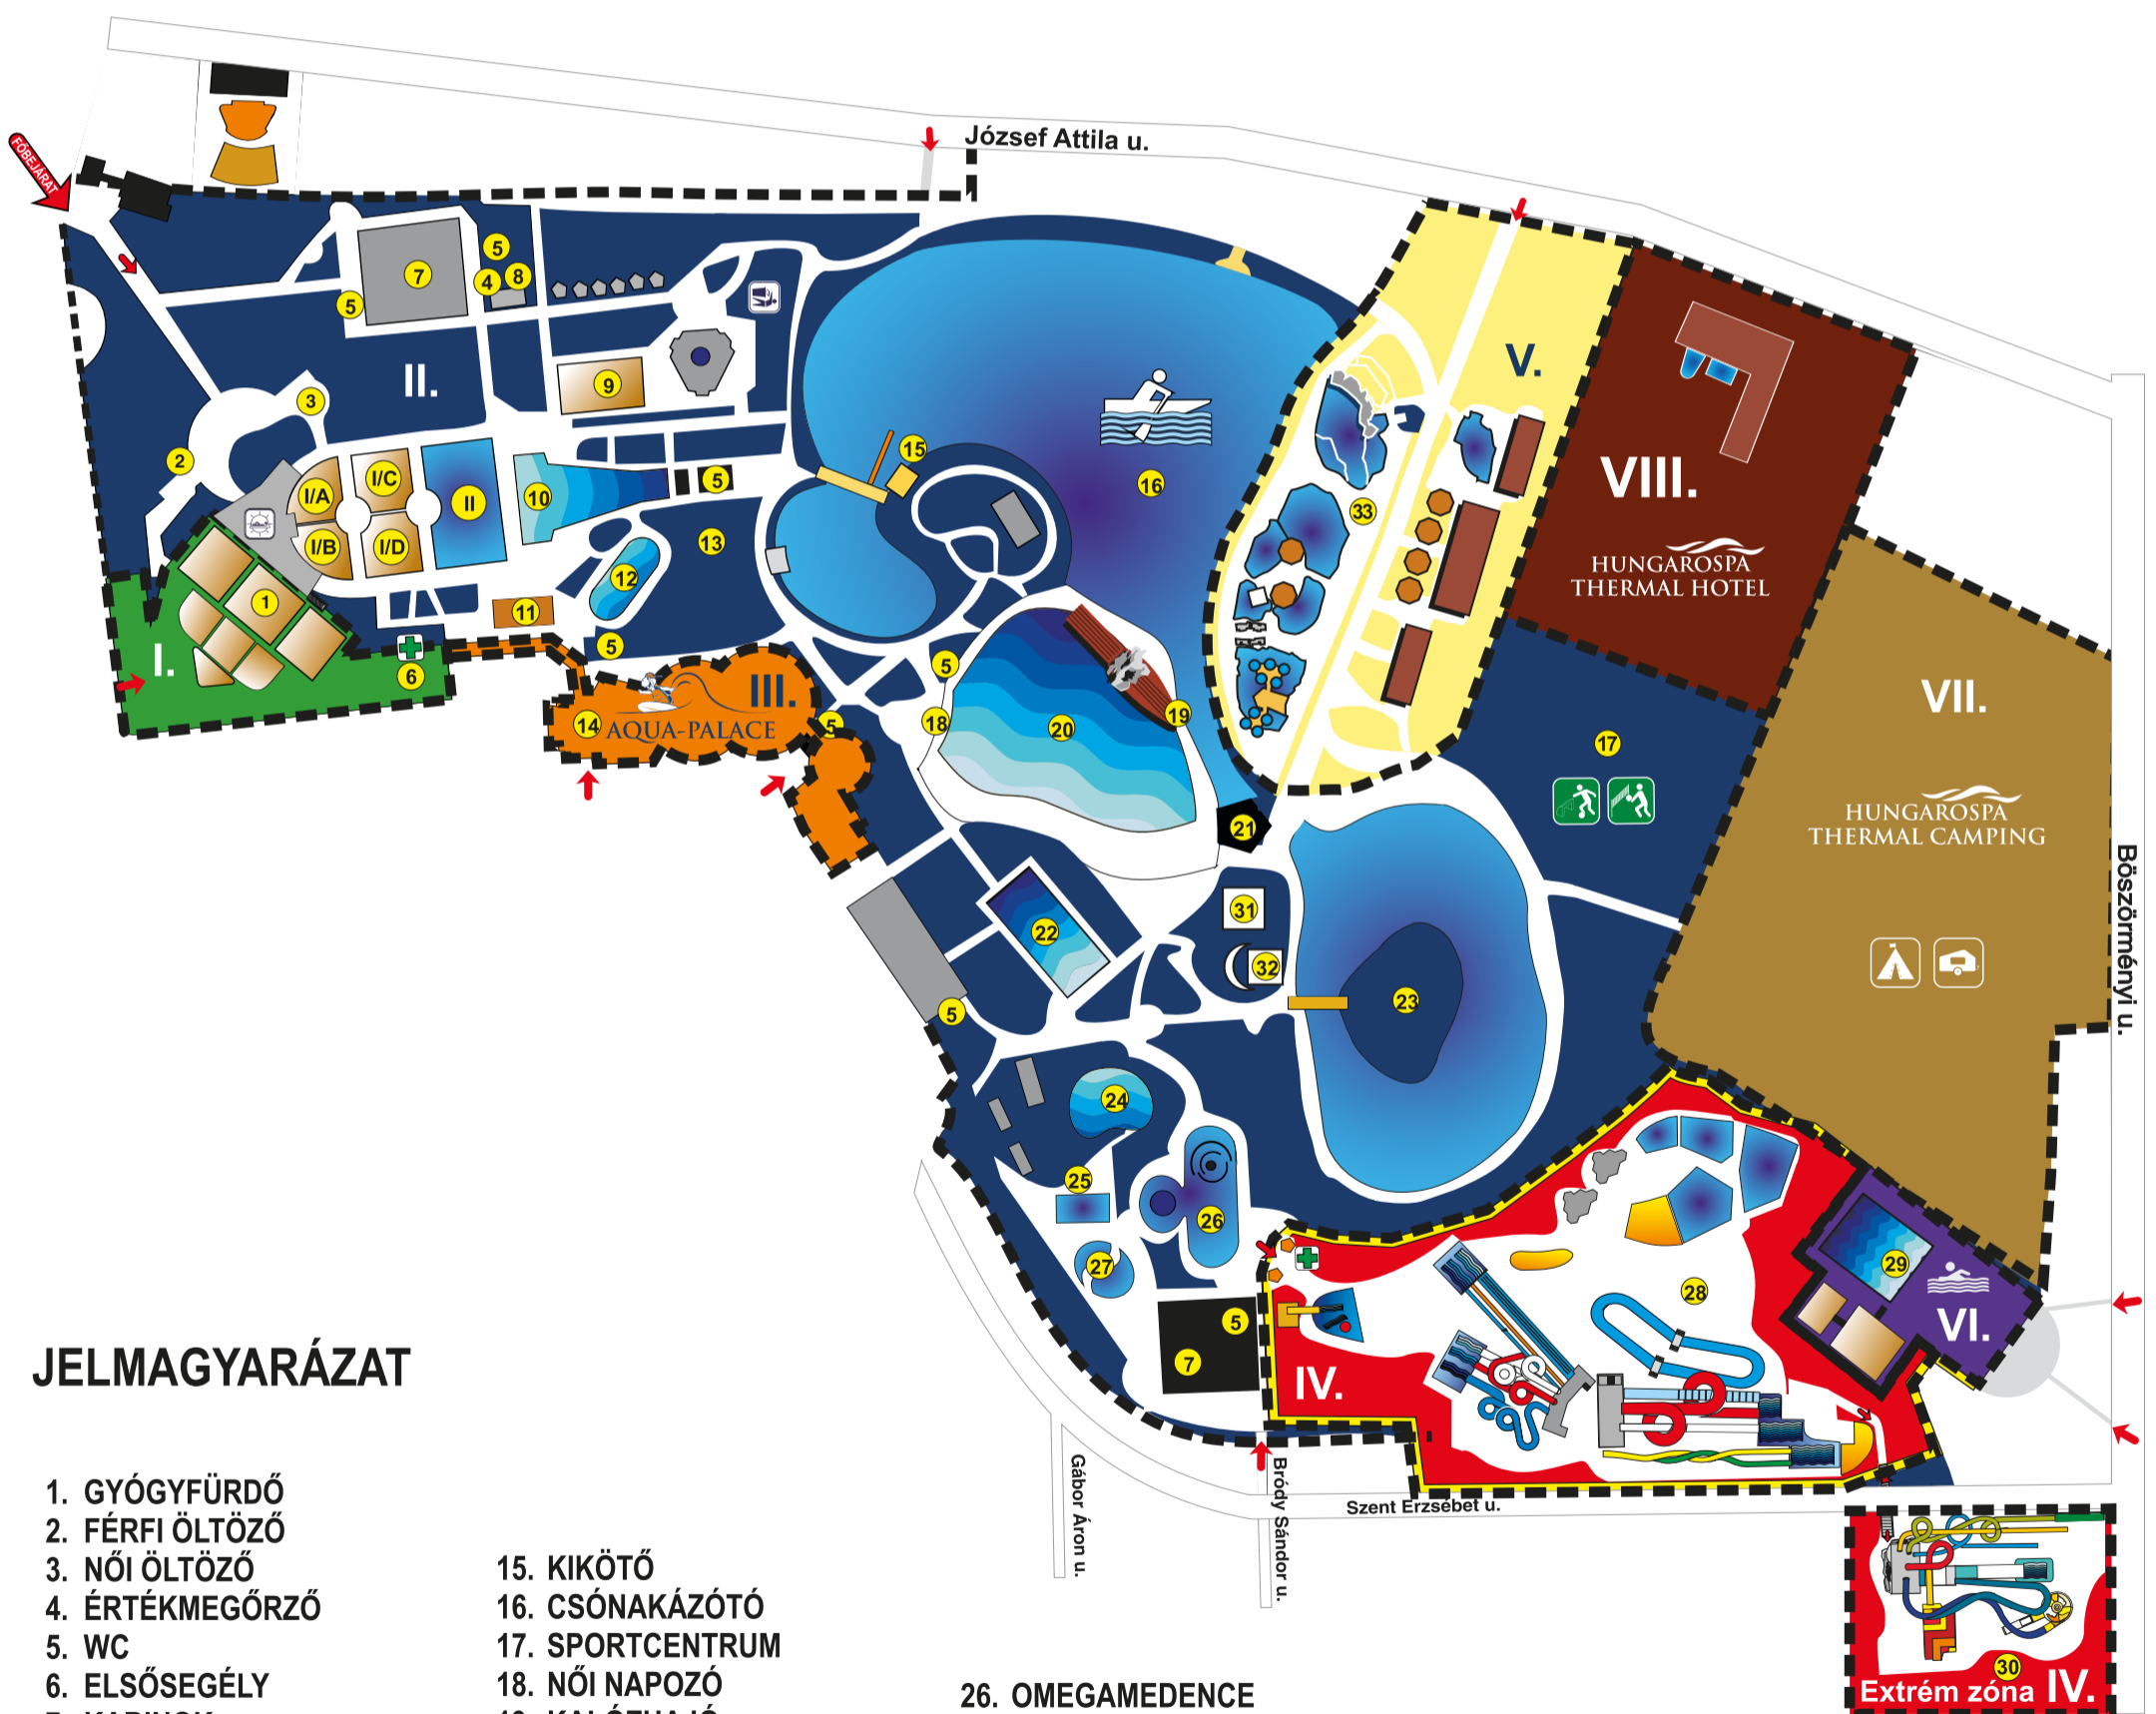

TÉRKÉP

- I. Gyógyfürdő: ■ II. Strand: ■ III. Aqua-Palace Fedett Élményfürdő: ■ IV. Aquapark: ■
 V. Prémium zóna: ■ VI. Fedett Uszoda: ■ VII. Thermal Camping: ■
 VIII. Hungarospa Thermal Hotel: ■

JELMAGYARÁZAT

- | | | |
|-----------------------|------------------------------|-----------------------------|
| 1. GYÓGYFÜRDŐ | 15. KIKÖTŐ | 26. OMEGAMEDENCE |
| 2. FÉRFI ÖLTÖZŐ | 16. CSÓNAKÁZÓTÓ | 27. ÚJ GYERMEKMEDENCÉK |
| 3. NŐI ÖLTÖZŐ | 17. SPORTCENTRUM | 28. AQUAPARK |
| 4. ÉRTÉKMEGŐRZŐ | 18. NŐI NAPOZÓ | 29. FEDETT USZODA |
| 5. WC | 19. KALÓZHAJÓ | 30. AQUAPARK
EXTRÉM ZÓNA |
| 6. ELSŐSEGÉLY | 20. MEDITERRÁN
TENGERPART | 31. HABSHOW HELYSZÍN |
| 7. KABINOK | 21. VILÁGÍTÓTORONY | 32. VÍZIPÓK MESESZÍNPAD |
| 8. HANGOSBEMONDÓ | 22. ÚSZÓMEDENCE | 33. PRÉMIUM ZÓNA |
| 9. PEZSGÓMEDENCE | 23. NUDISTASZIGET | |
| 10. HULLÁMMEDENCE | 24. PANCSOLÓMEDENCE | |
| 11. SZÍNPAD | 25. TANMEDENCE | |
| 12. GYERMEKMEDENCE | | |
| 13. GYERMEK JÁTSZÓTÉR | | |
| 14. AQUA-PALACE | | |