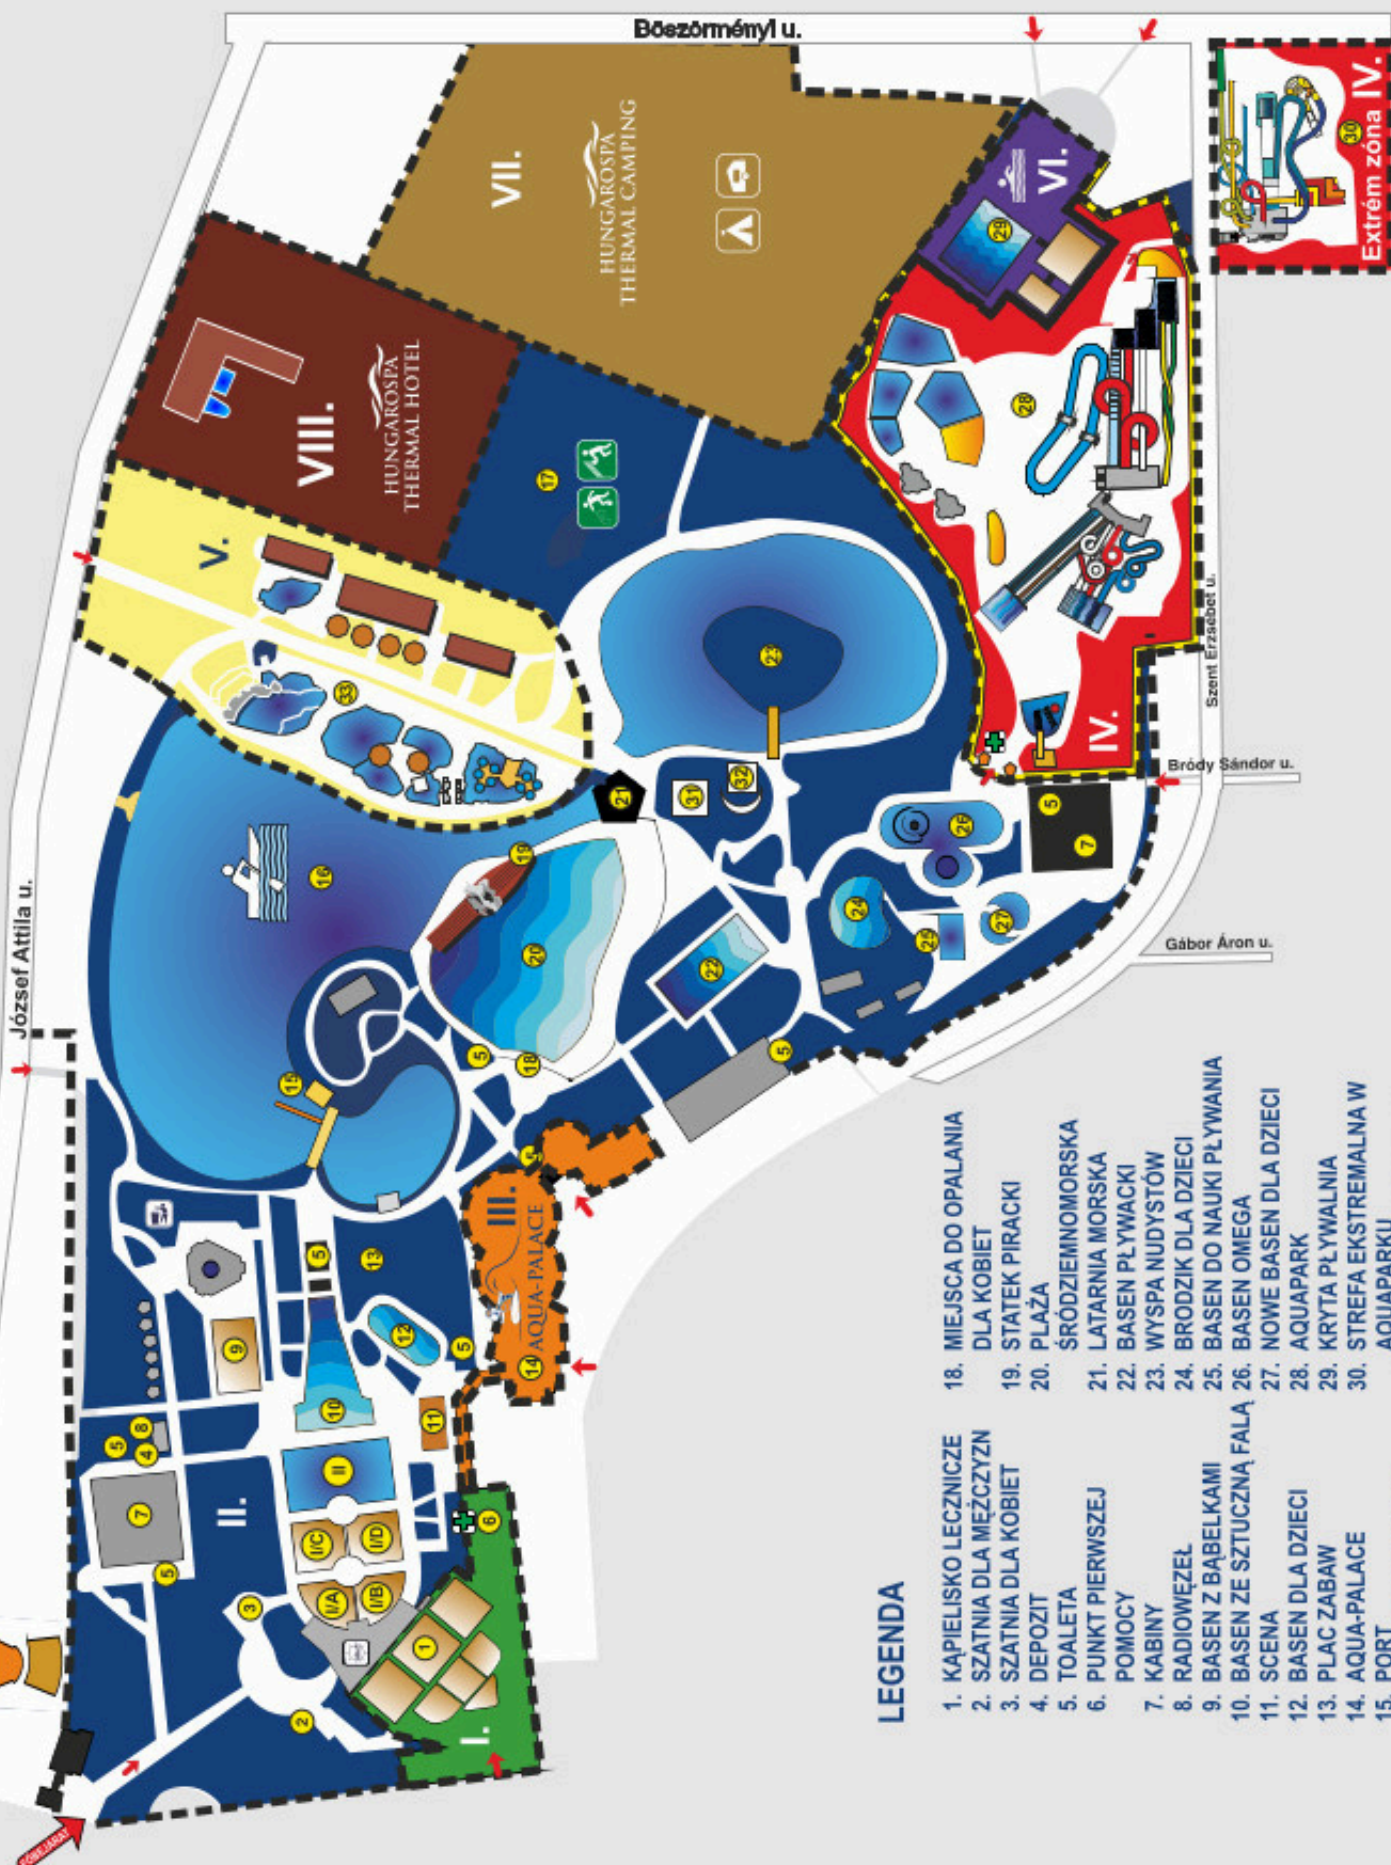

JELMAGYARÁZAT

- | | | |
|-----------------------|------------------------------|-----------------------------|
| 1. GYÓGYFÜRDŐ | 15. KIKÖTŐ | 26. OMEGAMEDENCE |
| 2. FÉRFI ÖLTÖZŐ | 16. CSÓNÁKÁZÓTÓ | 27. ÚJ GYERMEKMEDENCÉK |
| 3. NŐI ÖLTÖZŐ | 17. SPORTCENTRUM | 28. AQUAPARK |
| 4. ÉRTÉKMEGŐRZŐ | 18. NŐI NAPOZÓ | 29. FEDETT USZODA |
| 5. WC | 19. KALÓZHAJÓ | 30. AQUAPARK
EXTREM ZÓNA |
| 6. ELSŐSEGÉLY | 20. MEDITERRÁN
TENGERPART | 31. HABSHOW HELYSZÍN |
| 7. KABINOK | 21. VILÁGÍTÓTORONY | 32. VÍZIPÓK MESESZÍNPAD |
| 8. HANGOSBEMONDÓ | 22. ÚSZÓMEDENCE | 33. PRÉMIUM ZÓNA |
| 9. PEZSGÓMEDENCE | 23. NUDISTASZIGET | |
| 10. HULLÁMMEDENCE | 24. PANCSOLÓMEDENCE | |
| 11. SZÍNPAD | 25. TANMEDENCE | |
| 12. GYERMEKMEDENCE | | |
| 13. GYERMEK JÁTSZÓTÉR | | |
| 14. AQUA-PALACE | | |

LEGENDA

- | | |
|-------------------------------|------------------------------------|
| 1. KĄPIELISKO LECZNICZE | 18. MIEJSCA DO OPALANIA DLA KOBIEC |
| 2. SZATNIA DLA MĘCZYCZYN | 19. STATEK PIRACKI |
| 3. SZATNIA DLA KOBIEC | 20. PLAŻA |
| 4. DEPOZIT | 21. ŚRÓDZIEMNOMORSKA |
| 5. TOALETA | 22. BAZEN PLYWACKI |
| 6. PUNKT PIERWSZEJ POMOCY | 23. WYSPA NUDYSTÓW |
| 7. KABINY | 24. BRODZIK DLA DZIECI |
| 8. RADIOWEŻEL | 25. BAZEN DO NAUKI PLYWANIA |
| 9. BAZEN Z BABELKAMI | 26. BAZEN OMEGA |
| 10. BAZEN ZE SZTUCZNĄ FALĄ | 27. NOWE BAZEN DLA DZIECI |
| 11. SCENA | 28. AQUAPARK |
| 12. BAZEN DLA DZIECI | 29. KRYTA PLYWALNIA |
| 13. PLAC ZABAW | 30. STREFA EKSTREMALNA W AQUAPARKU |
| 14. AQUA-PALACE | 31. MIEJSCA DO SHOW PIANA |
| 15. PORT | 32. SCENA DLA DZIECI |
| 16. STAW DO PLYWALNIA ŁÓDKAMI | 33. STREFA PREMIUM |
| 17. CENTRUM SPORTOWE | |