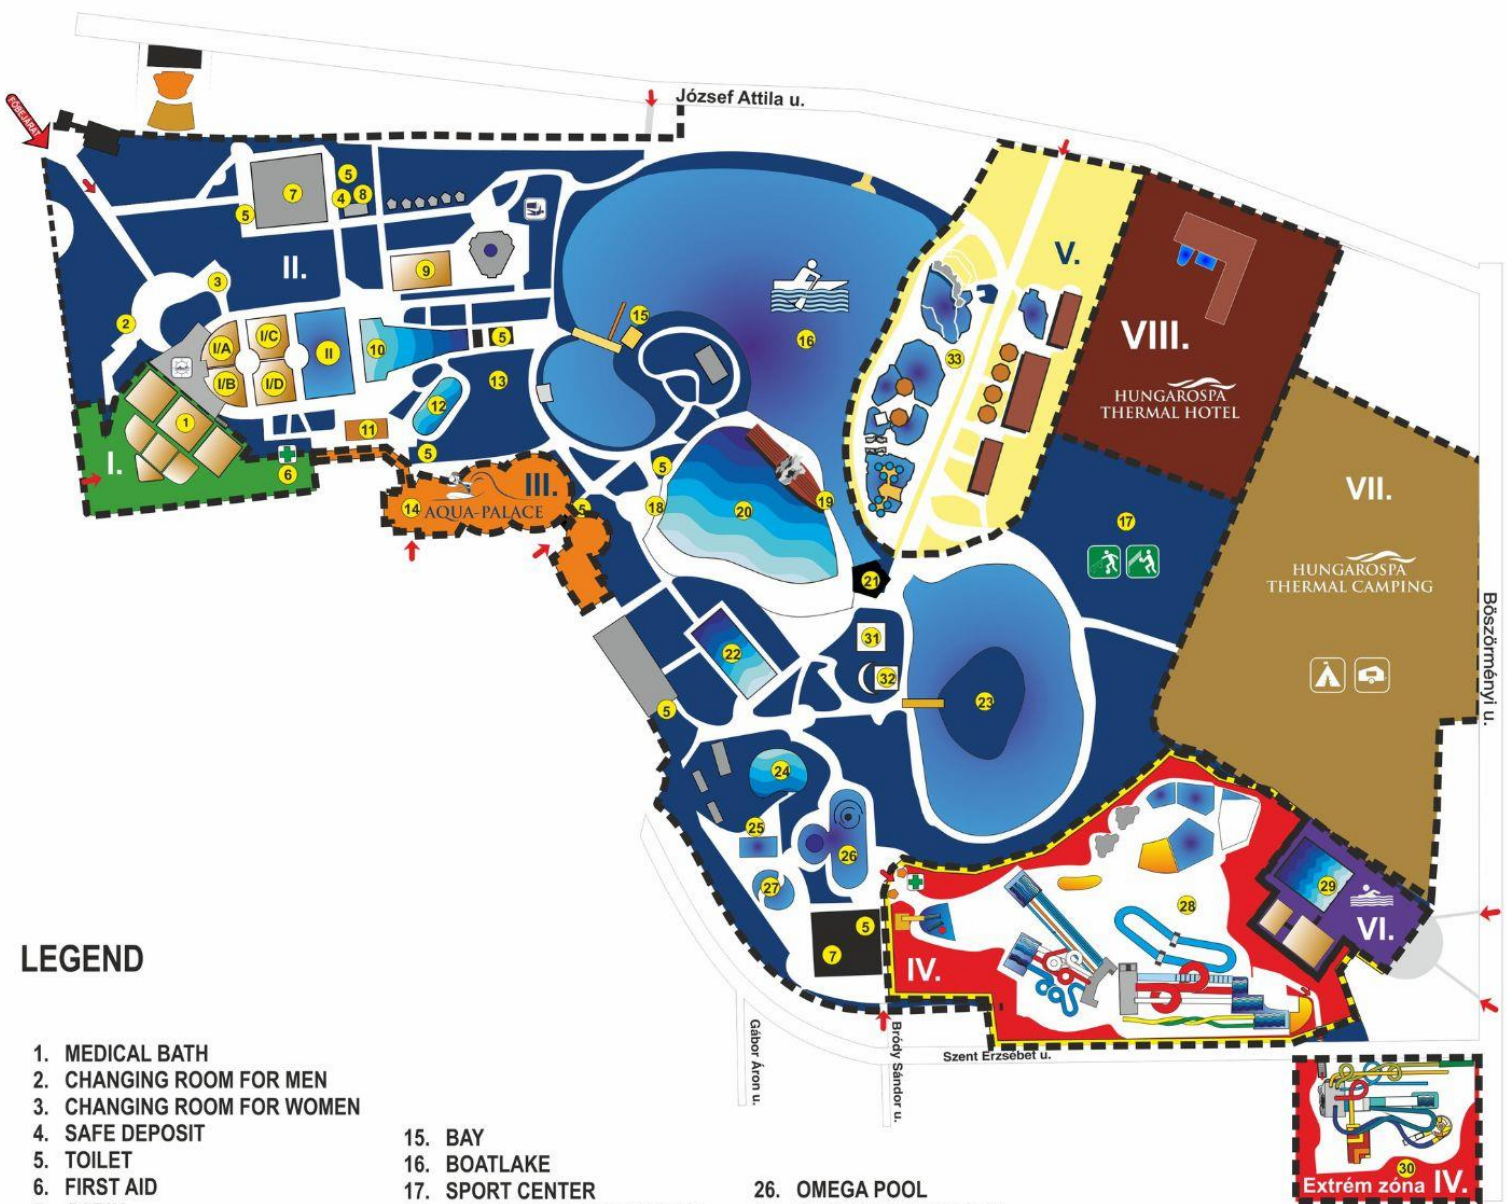

AQUAPARK

5

PRÉMIUM ZÓNA

6

USZODA

TÉRKÉP

- I. Gyógyfürdő:** ■
 II. Strand: ■
 III. Aqua-Palace Fedett Élményfürdő: ■
 IV. Aquapark: ■
V. Prémium zóna: ■
 VI. Fedett Uszoda: ■
 VII. Thermal Camping: ■
VIII. Hungarospa Thermal Hotel: ■

JELMAGYARÁZAT

- | | | |
|-----------------------|------------------------------|-----------------------------|
| 1. GYÓGYFÜRDŐ | 15. KIKÖTŐ | 26. OMEGAMEDENCE |
| 2. FÉRFI ÖLTÖZŐ | 16. CSÓNAKÁZÓTÓ | 27. ÚJ GYERMEKMEDENCÉK |
| 3. NŐI ÖLTÖZŐ | 17. SPORTCENTRUM | 28. AQUAPARK |
| 4. ÉRTÉKMEGŐRZŐ | 18. NŐI NAPOZÓ | 29. FEDETT USZODA |
| 5. WC | 19. KALÓZHAJÓ | 30. AQUAPARK
EXTREM ZÓNA |
| 6. ELSŐSEGÉLY | 20. MEDITERRÁN
TENGERPART | 31. HABSHOW HELYSZÍN |
| 7. KABINOK | 21. VILÁGÍTÓTORONY | 32. VÍZIPÓK MESESZÍNPAD |
| 8. HANGOSBEMONDÓ | 22. ÚSZÓMEDENCE | 33. PRÉMIUM ZÓNA |
| 9. PEZSGÓMEDENCE | 23. NUDISTASZIGET | |
| 10. HULLÁMMEDENCE | 24. PANCSOLÓMEDENCE | |
| 11. SZÍNPAD | 25. TANMEDENCE | |
| 12. GYERMEKMEDENCE | | |
| 13. GYERMEK JÁTSZÓTÉR | | |
| 14. AQUA-PALACE | | |

LEGEND

- | | | |
|----------------------------|--------------------------|------------------------------|
| 1. MEDICAL BATH | 15. BAY | 26. OMEGA POOL |
| 2. CHANGING ROOM FOR MEN | 16. BOATLAKE | 27. NEW CHILDREN POOL |
| 3. CHANGING ROOM FOR WOMEN | 17. SPORT CENTER | 28. AQUAPARK |
| 4. SAFE DEPOSIT | 18. SUNTERRACE FOR WOMEN | 29. IN-DOOR SWIMMING POOL |
| 5. TOILET | 19. PIRATESHIP | 30. AQUAPARK
EXTREME ZONE |
| 6. FIRST AID | 20. MEDITERRANEAN POOL | 31. FOAM SHOW |
| 7. CABIN | 21. LIGHTHOUSE | 32. CHILDREN STAGE |
| 8. LOUDSPEAKER | 22. SWIMMING POOL | 33. PREMIUM ZONE |
| 9. JACUZZI POOL | 23. NATURIST ISLAND | |
| 10. WAVE POOL | 24. PADDLING POOL | |
| 11. STAGE | 25. LEARNING POOL | |
| 12. CHILDREN POOL | | |
| 13. PLAYGROUND | | |
| 14. AQUA-PALACE | | |